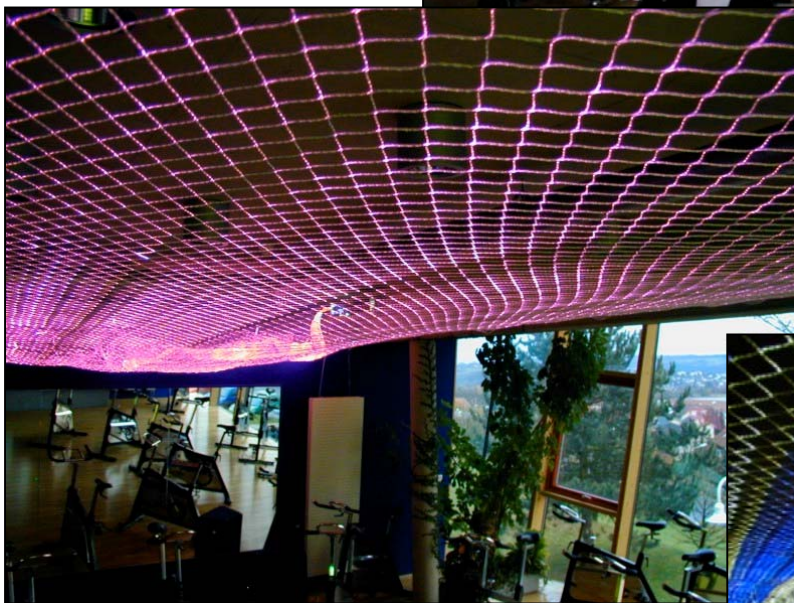

Freizeitbad Laguna, Asslar
Lichtnetz im Spinningraum auf 30m² Deckenfläche

Bauherr : Freizeitbad Laguna, Asslar

Lichtplanung : *bedea* Berkenhoff & Drebes, Asslar

Lichttechnik : *bedea akzent*, Asslar