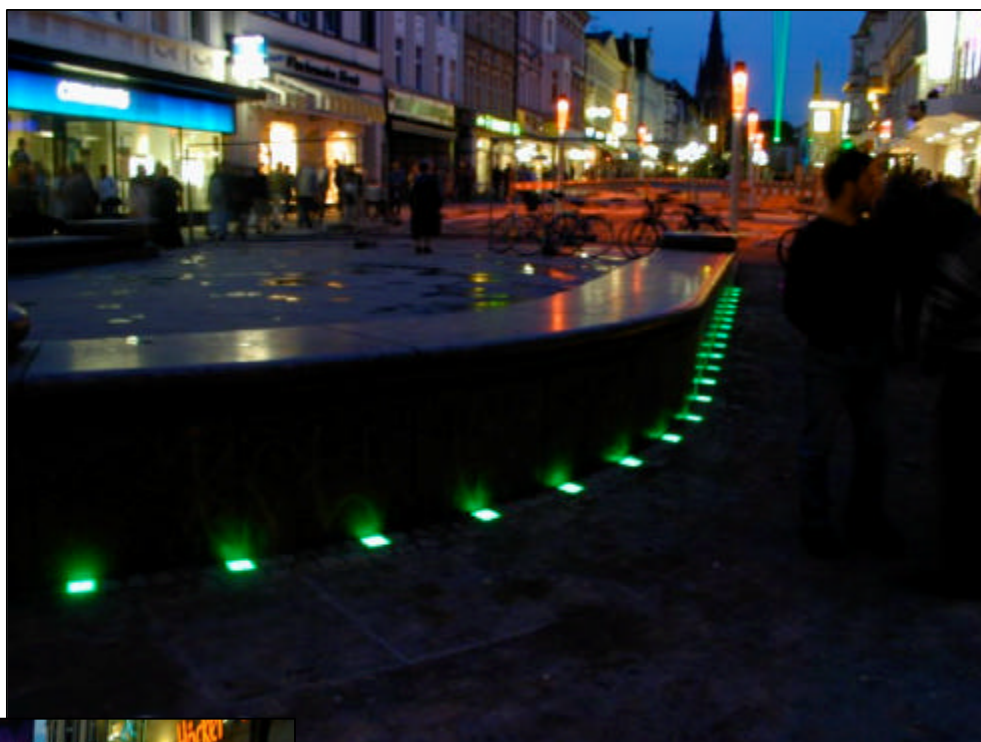

Fußgängerzone Stadt Herne
Promenadenstraße, Boulevard
Einfassung Bürgerdell mit Lichtsteinen

Bauherr
Planung
Lichtplanung

Stadt Herne
Fa. Kann Baustoffwerke, Niederlassung Werdorf
bedea akzent, Asslar