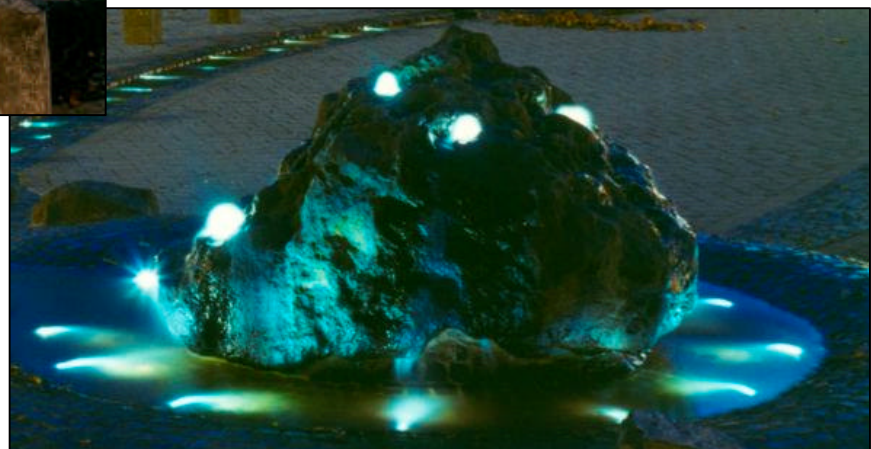

Historischer Dorfplatz – Werdorf
Brunnenanlage mit Bachlauf

Bauherr
Architekten
Lichtplanung

Magistrat der Stadt Asslar
Planungsbüro Koch, Werdorf
bedea akzent, Asslar