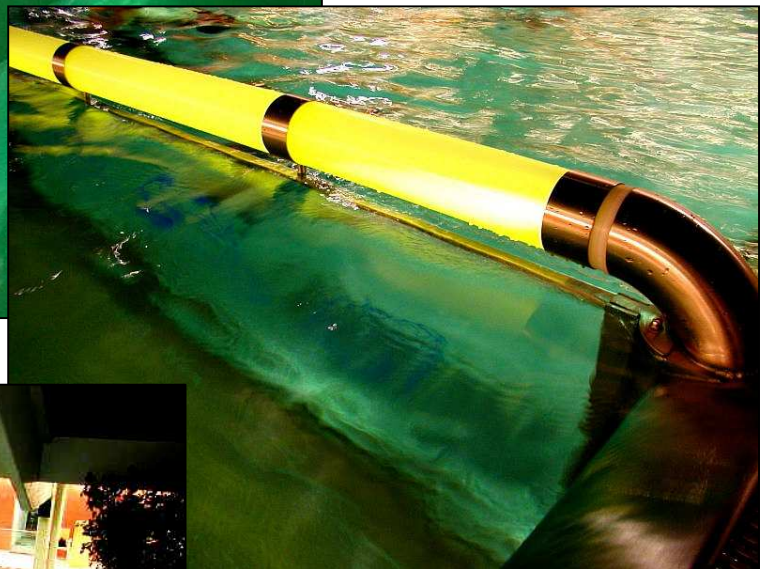

Hallenbad Eisenerz / Österreich

Lichtrohr als optische Abtrennung zwischen Schwimmer- und Nichtschwimmerbereich

Acrylrohr mit innenliegenden Sidelightfasern

Projektbeteiligungen:

Edelstahlbecken  
Berndorf Bäderbau / Österreich