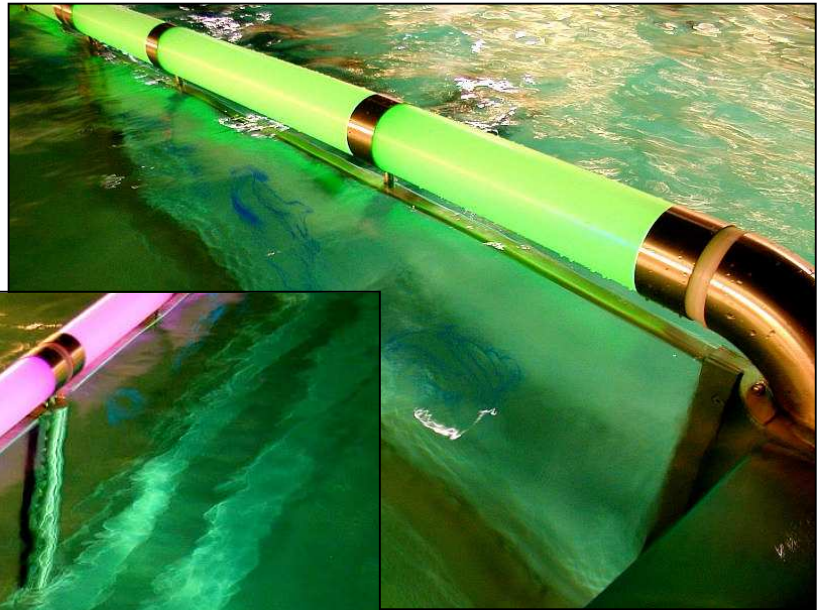

Hallenbad Eisenerz / Österreich

Lichtrohr als optische Abtrennung zwischen Schwimmer- und Nichtschwimmerbereich

Acrylrohr mit innenliegenden Sidelightfasern

Projektbeteiligungen:

Edelstahlbecken  
Berndorf Bäderbau / Österreich