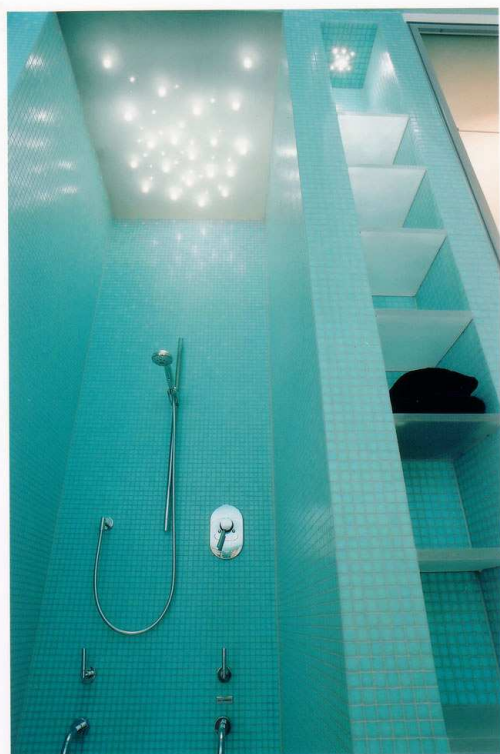

Private Schwimmhalle, Hamburg
Decken- Wandgestaltung, Beckenbeleuchtung

Bauherr:
Künstlerische Gestaltung
und Lichtplanung
Lichttechnik

Privat
Jaschke Design, Hamburg
bedea akzent, Asslar